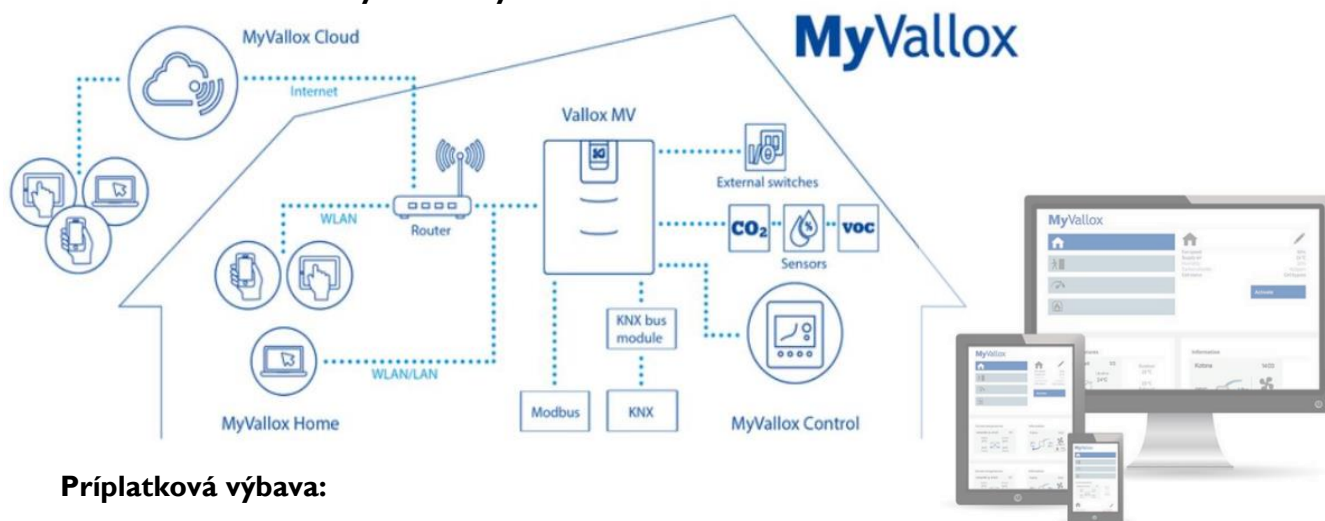

ValloPlus 270 MV je vysoko účinná rekuperačná jednotka pre prívodu a odvodu vzduchu s rekuperáciou tepla pre prietok vzduchu až do 295 m³/h. Je určená na montáž na stenu.

A

V štandarde:

- Veľkoplošný plastový protiprúdový výmenník
- Prevedenie **ľavá** alebo **pravá** verzia
- Ovládanie cez webový prehliadač z pohodlia vášho domov alebo na diaľku cez MyVallox cloud
- Integrovaný senzor **vlhkosti** a **CO₂**
- Peľový filter **ISO ePM₁** (F7) + predfilter **ISO Corse > 75 %** (G4)
- Napojenie tlačidiel intenzívneho vetrania na dva nezávislé vstupy
- Možnosť napojenia na nadradený systém cez 0 – 10 V, alebo **Modbus**
- Automatický letný **bypass** proti prehrivaniu domu
- Úsporné EC motory
- Sifón na odvod kondenzu
- **Certifikát PassiveHause**

Schéma ovládacieho systému MyVallox

Príplatková výbava:

- **Entalpický** výmenník pre spätné získavanie vlhkosti
- Nástenný ovládač s farebným LCD displejom
- Elektrický predohrev (900 W) a dohrevu priamo do rekuperačnej jednotky
- Použitie uhlíkového filtra pre zachytávanie pachov z vonku priamo v jednotke (dym,..)
- Možnosť dopojenia priestorových senzorov relatívnej vlhkosti a CO₂
- Možnosť dopojenia na nadradený systém cez **KNX** (prídavný modul)
- Solankový zemný výmenník pre zvýšenie efektivity rekuperácie