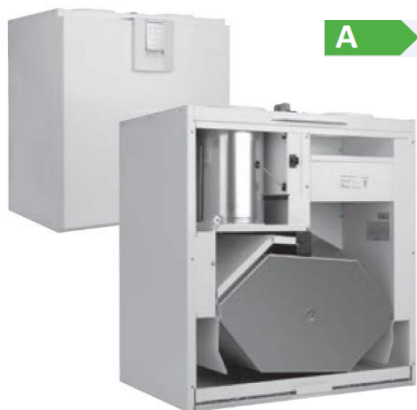

ValloPlus 270 MV je vysoko účinná rekuperačná jednotka pre prívodu a odvodu vzduchu s rekuperáciou tepla pre prietok vzduchu až do 295 m³/h. Je určená na montáž na stenu.

A

V štandarde:

- Veľkoplošný plastový protiprúdový výmenník
- Prevedenie **ľavá** alebo **pravá** verzia
- Ovládanie cez webový prehliadač z pohodlia vášho domov alebo na diaľku cez MyVallox cloud
- Integrovaný senzor **vlhkosti** a **CO₂**
- Peľový filter **ISO ePM₁** (F7) + predfilter **ISO Corse > 75 %** (G4)
- Napojenie tlačidiel intenzívneho vetrania na dva nezávislé vstupy
- Možnosť napojenia na nadradený systém cez 0 – 10 V, alebo **Modbus**
- Automatický letný **bypass** proti prehrivaniu domu
- Úsporné EC motory
- Sifón na odvod kondenzu
- **Certifikát PassiveHause**

Schéma ovládacieho systému MyVallox

Príplatková výbava:

- **Entalpický** výmenník pre spätné získavanie vlhkosti
- Nástenný ovládač s farebným LCD displejom
- Elektrický predohrev (900 W) a dohrevu priamo do rekuperačnej jednotky
- Použitie uhlíkového filtra pre zachytávanie pachov z vonku priamo v jednotke (dym,..)
- Možnosť dopojenia priestorových senzorov relatívnej vlhkosti a CO₂
- Možnosť dopojenia na nadradený systém cez **KNX** (prídavný modul)
- Solankový zemný výmenník pre zvýšenie efektivity rekuperácie

Technické údaje

Max. prietok vzduchu pri 100 Pa/ErP	295 m³/h
Účinnosť výmeny tepla	88 %
Maximálny menovitý výkon bez elektrického predohrevu	182 W
Okamžitá spotreba RJ / s elektrickým predohrevom	1,8/5,1 A
Prevádzkové napätie	230/50 V/Hz
Stupeň krytia	IP34
Rozmery (š x h x v)	600 x 430 x 543 mm
Hmotnosť	53 kg
Pripojovacie hrdlá nasávaného/výfukového/prívodného/odvodného vzduchu	4 x DN 125 mm
Hrúbka izolácia zariadenia	20 mm