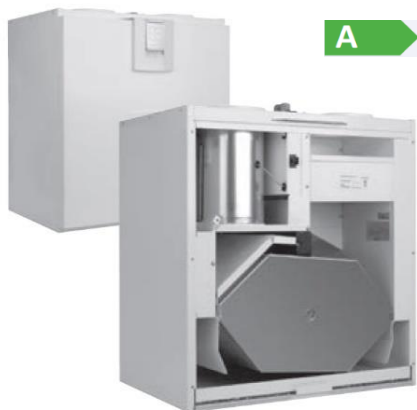

ValloPlus 350 MV je vysoko účinná rekuperačná jednotka pre prívodu a odvodu vzduchu s rekuperáciou tepla pre prietok vzduchu až do 350 m³/h. Je určená na montáž na stenu.

A

V štandarde:

- Veľkoplošný plastový protiprúdový výmenník
- Prevedenie **ľavá** alebo **pravá** verzia
- Ovládanie cez webový prehliadač z pohodlia vášho domov alebo na diaľku cez MyVallox cloud
- Integrovaný senzor **vlhkosti** a **CO₂**
- Peľový filter **ISO ePM₁** (F7) + predfilter **ISO Corse > 75 %** (G4)
- Napojenie tlačidiel intenzívneho vetrania na dva nezávislé vstupy
- Možnosť napojenia na nadradený systém cez 0 – 10 V, alebo **Modbus**
- Automatický letný **bypass** proti prehrivaniu domu
- Úsporné EC motory
- Sifón na odvod kondenzu
- **Certifikát PassiveHause**

Schéma ovládacieho systému MyVallox

Príplatková výbava:

- **Entalpický** výmenník pre spätné získavanie vlhkosti
- Nástenný ovládač s farebným LCD displejom
- Elektrický predohrev (900 W) a dohrev priamo do rekuperačnej jednotky
- Použitie uhlíkového filtra pre zachytávanie pachov z vonku priamo v jednotke (dym,...)
- Možnosť dopojenia priestorových senzorov relatívnej vlhkosti a CO₂
- Možnosť dopojenia na nadradený systém cez **KNX** (prídavný modul)
- Solankový zemný výmenník pre zvýšenie efektivity rekuperácie

Technické údaje

Max. prietok vzduchu pri 100 Pa/ErP	349 m³/h
Účinnosť výmeny tepla	89 %
Maximálny menovitý výkon bez elektrického predohrevu	213 W
Okamžitá spotreba RJ / s elektrickým predohrevom	1,8/9,6 A
Prevádzkové napätie	230/50 V/Hz
Stupeň krytia	IP34
Rozmery (š x h x v)	638 x 472 x 678 mm
Hmotnosť	60 kg
Pripojovacie hrdlá nasávaného/výfukového/prívodného/odvodného vzduchu	4 x DN 160 mm
Hrúbka izolácia zariadenia	20 mm