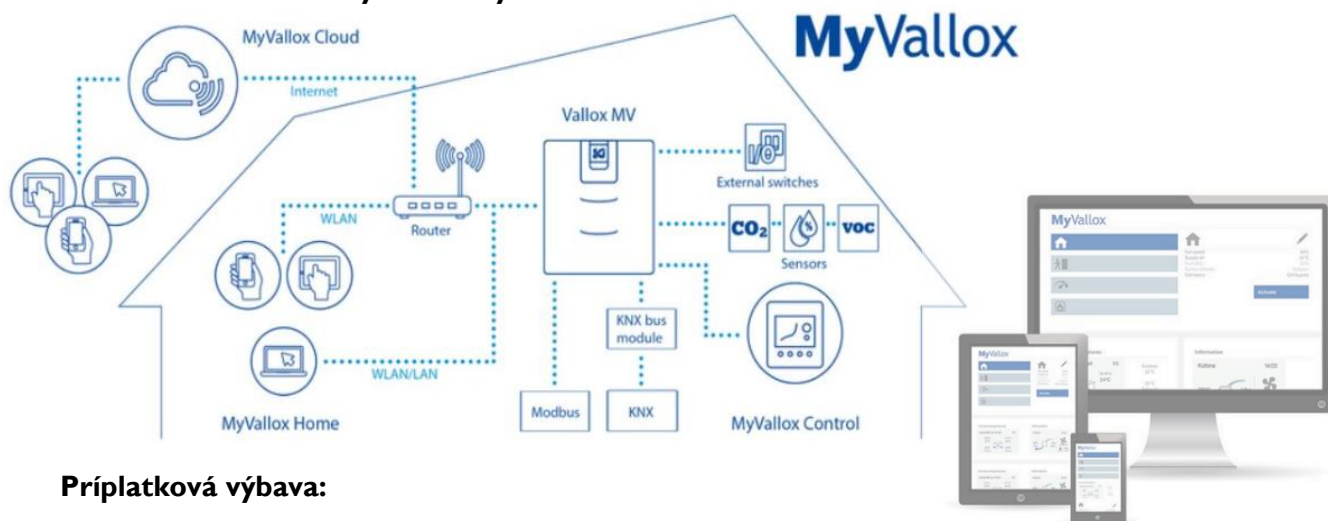

ValloPlus 350 MV je vysoko účinná rekuperačná jednotka pre prívodu a odvodu vzduchu s rekuperáciou tepla pre prietok vzduchu až do 350 m³/h. Je určená na montáž na stenu.

A

V štandarde:

- Veľkoplošný plastový protiprúdový výmenník
- Prevedenie **ľavá** alebo **pravá** verzia
- Ovládanie cez webový prehliadač z pohodlia vášho domov alebo na diaľku cez MyVallox cloud
- Integrovaný senzor **vlhkosti** a **CO₂**
- Peľový filter **ISO ePM₁** (F7) + predfilter **ISO Corse > 75 %** (G4)
- Napojenie tlačidiel intenzívneho vetrania na dva nezávislé vstupy
- Možnosť napojenia na nadradený systém cez 0 – 10 V, alebo **Modbus**
- Automatický letný **bypass** proti prehrivaniu domu
- Úsporné EC motory
- Sifón na odvod kondenzu
- **Certifikát PassiveHause**

Schéma ovládacieho systému MyVallox

Príplatková výbava:

- **Entalpický** výmenník pre spätné získavanie vlhkosti
- Nástenný ovládač s farebným LCD displejom
- Elektrický predohrev (900 W) a dohrev priamo do rekuperačnej jednotky
- Použitie uhlíkového filtra pre zachytávanie pachov z vonku priamo v jednotke (dym,...)
- Možnosť dopojenia priestorových senzorov relatívnej vlhkosti a CO₂
- Možnosť dopojenia na nadradený systém cez **KNX** (prídavný modul)
- Solankový zemný výmenník pre zvýšenie efektivity rekuperácie