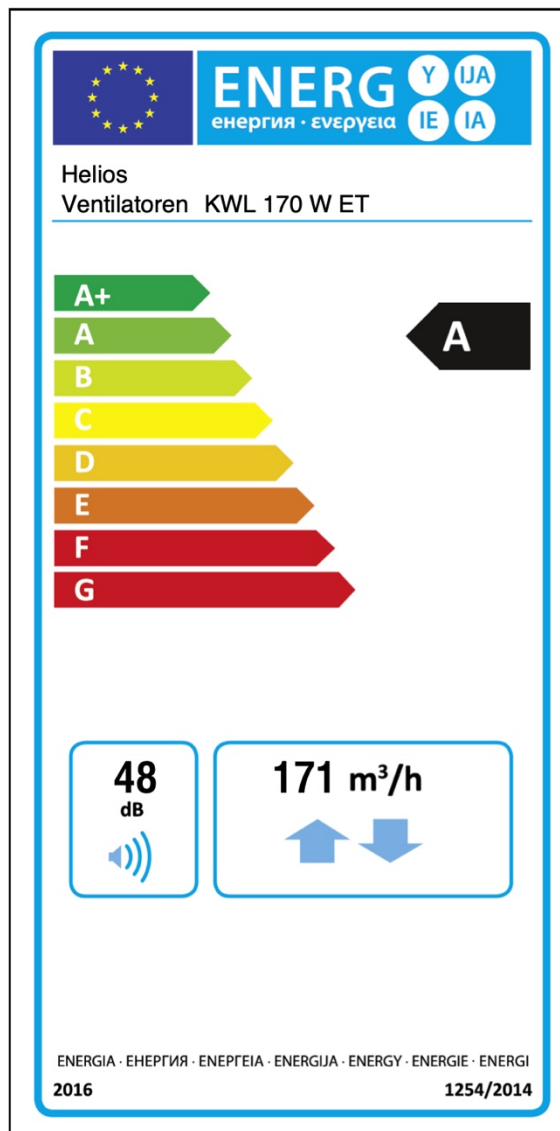

KWL 170 W ET

Číslo produktu:/Art.-Nr./Item No.: 40044-002

Štandard (Sériové vyhotovenie)
Standard (series equipment)
Standard (Serienausrüstung)

Štandard s 1 Helios snímačom v miestnosti navyše
Standard with 1 extra Helios room sensor
Standard mit 1 zusätzlichen Helios Raumfühler