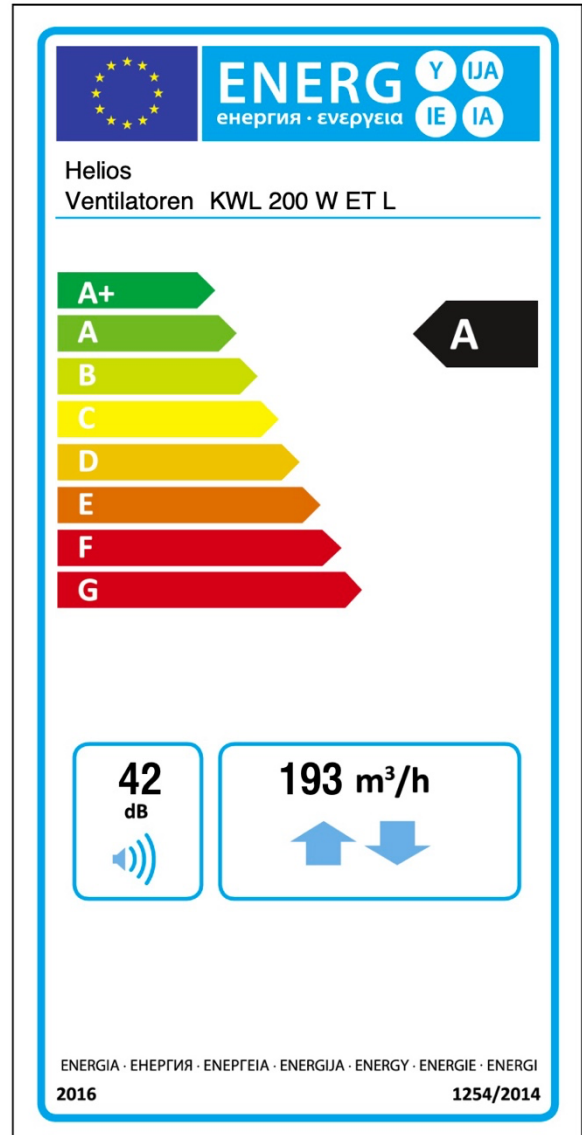

Štítok podľa EÚ 1254/2014
Label according to EU 1254/2014
Produktetikett nach EU 1254/2014

KWL 200 W ET L

Číslo produktu:/Art.-Nr.:/Item No.: 40048-002

Štandard (Sériové vyhotovenie)
Standard (series equipment)
Standard (Serienausrüstung)

Štandard s 1 Helios snímačom v miestnosti navyše
Standard with 1 extra Helios room sensor
Standard mit 1 zusätzlichen Helios Raumfühler

02.08.2021