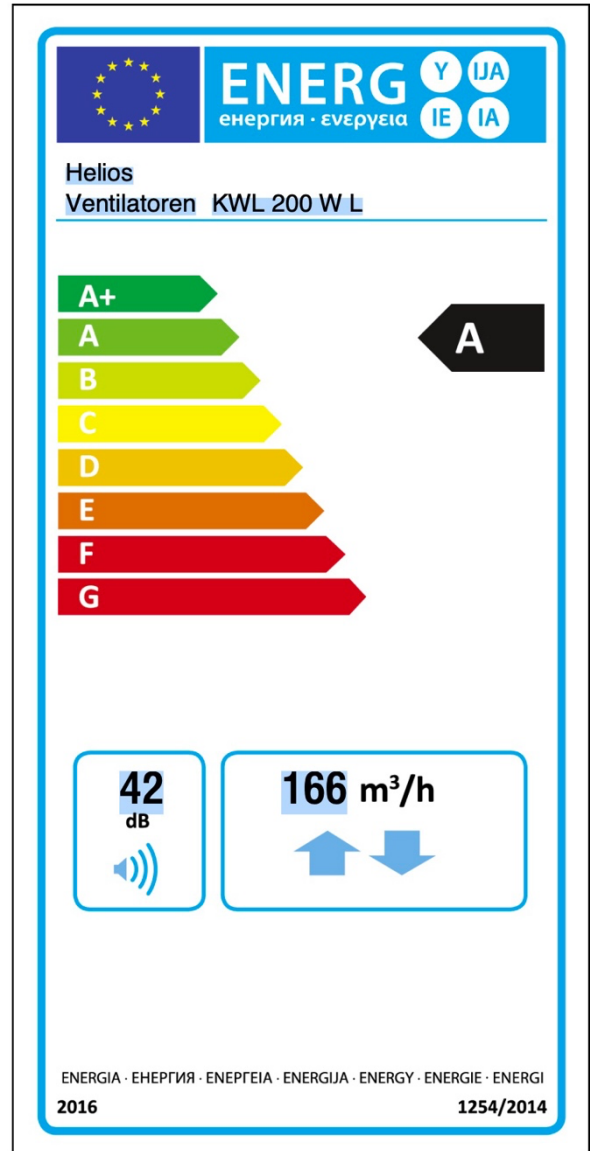

KWL 200 W L

Číslo produktu:/Art.-Nr.:/Item No.: 40046-002

Štandard (Sériové vyhotovenie)
Standard (series equipment)
Standard (Serienausrüstung)

Štandard s 1 Helios snímačom v miestnosti navyše
Standard with 1 extra Helios room sensor
Standard mit 1 zusätzlichen Helios Raumfühler