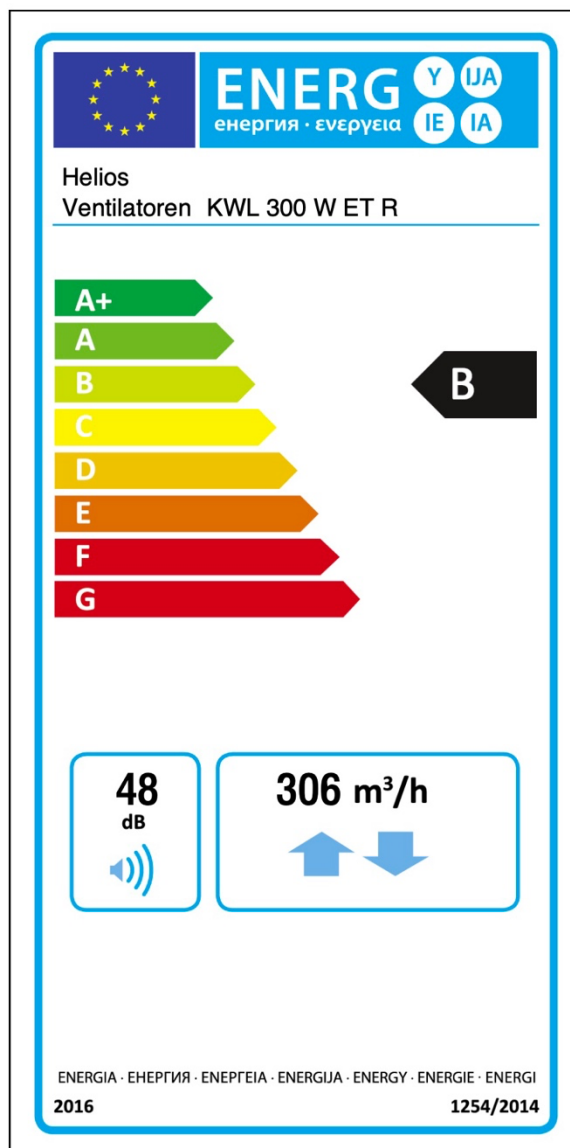

Štítok podľa EÚ 1254/2014
Label according to EU 1254/2014
Produktetikett nach EU 1254/2014

KWL 300 W ET R

Číslo produktu:/Art.-Nr.:/Item No.: 40051-002

Štandard (Sériové vyhotovenie)
Standard (series equipment)
Standard (Serienausrüstung)

02.08.2021

Tlačová predloha č.: 82479-001

Štítok podľa EÚ 1254/2014
Label according to EU 1254/2014
Produktetikett nach EU 1254/2014

KWL 300 W ET R
Číslo produktu:/Art.-Nr.:/Item No.: 40051-002

Štandard s 1 Helios snímačom v miestnosti navyše
Standard with 1 extra Helios room sensor
Standard mit 1 zusätzlichen Helios Raumfühler