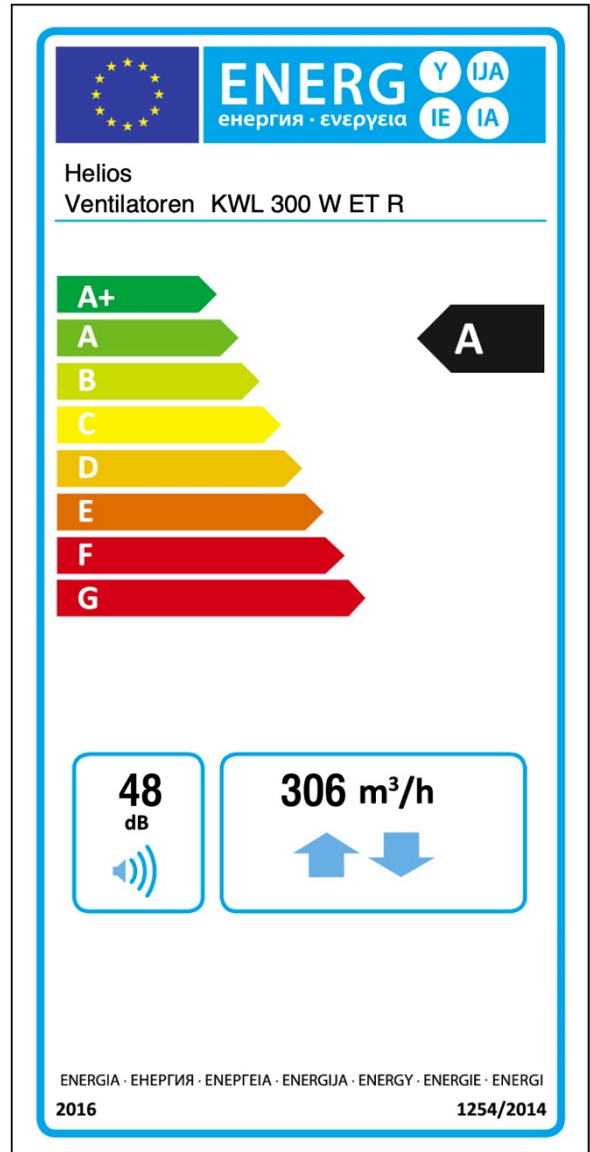

Štítok podľa EÚ 1254/2014
Label according to EU 1254/2014
Produktetikett nach EU 1254/2014

KWL 300 W ET R

Číslo produktu:/Art.-Nr.:/Item No.: 40051-002

Štandard (Sériové vyhotovenie)
Standard (series equipment)
Standard (Serienausrüstung)

02.08.2021

Tlačová predloha č.: 82479-001

Štítok podľa EÚ 1254/2014
Label according to EU 1254/2014
Produktetikett nach EU 1254/2014

KWL 300 W ET R
Číslo produktu:/Art.-Nr.:/Item No.: 40051-002

Štandard s 1 Helios snímačom v miestnosti navyše
Standard with 1 extra Helios room sensor
Standard mit 1 zusätzlichen Helios Raumfühler