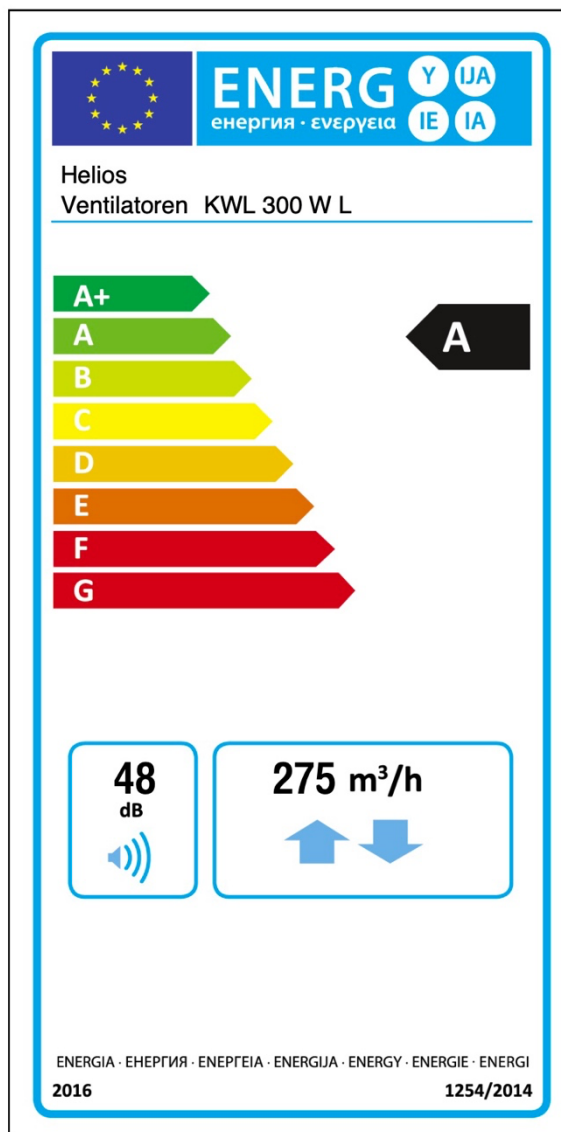

KWL 300 W L

Číslo produktu:/Art.-Nr.:/Item No.: 40050-002

Štandard (Sériové vyhotovenie)
Standard (series equipment)
Standard (Serienausrüstung)

Štandard s 1 Helios snímačom v miestnosti navyše
Standard with 1 extra Helios room sensor
Standard mit 1 zusätzlichen Helios Raumfühler