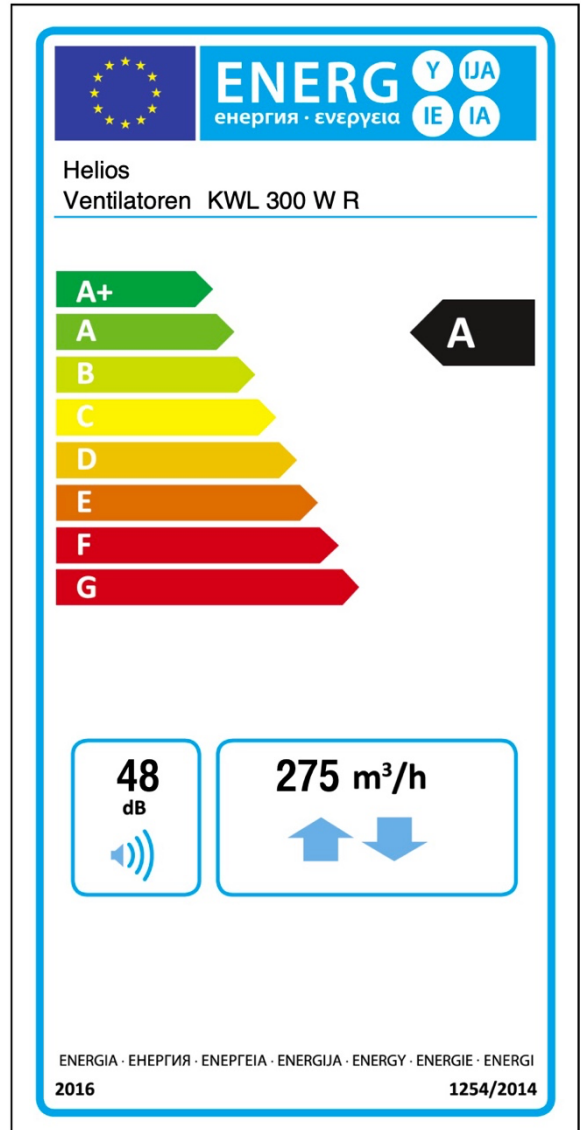

KWL 300 W R

Číslo produktu:/Art.-Nr.:/Item No.: 40049-002

Štandard (Sériové vyhotovenie)
Standard (series equipment)
Standard (Serienausrüstung)

Štandard s 1 Helios snímačom v miestnosti navyše
Standard with 1 extra Helios room sensor
Standard mit 1 zusätzlichen Helios Raumfühler