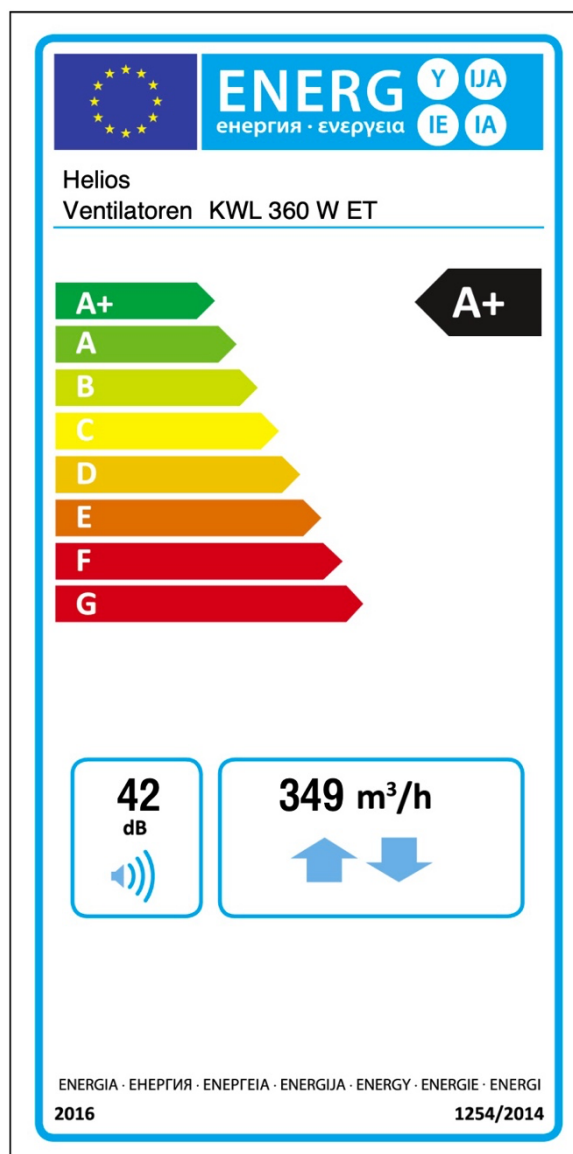

## KWL 360 W ET

Číslo produktu:/Art.-Nr./Item No.: 40062-002

Štandard s 1 Helios snímačom v miestnosti navyše  
Standard with 1 extra Helios room sensor  
Standard mit 1 zusätzlichen Helios Raumfühler

10.01.2022

KWL 360 W ET

Číslo produktu:/Art.-Nr./Item No.: 40062-002

Štandard (Sériové vyhotovenie)  
Standard (series equipment)  
Standard (Serienausrüstung)

10.01.2022