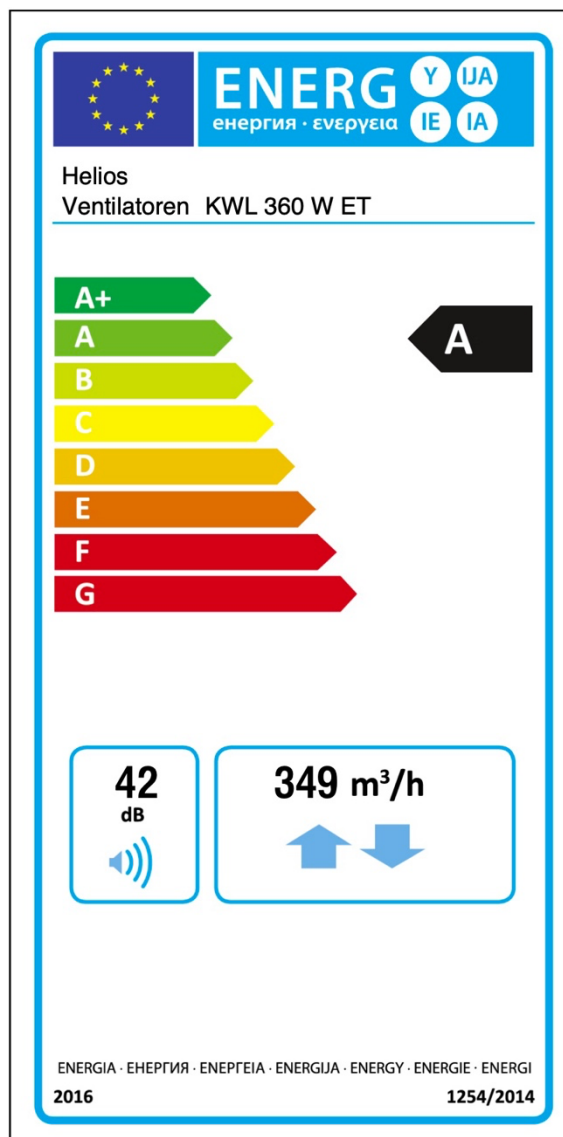

## KWL 360 W ET

Číslo produktu:/Art.-Nr./Item No.: 40062-002

Štandard s 1 Helios snímačom v miestnosti navyše  
Standard with 1 extra Helios room sensor  
Standard mit 1 zusätzlichen Helios Raumfühler

10.01.2022

KWL 360 W ET

Číslo produktu:/Art.-Nr./Item No.: 40062-002

Štandard (Sériové vyhotovenie)  
Standard (series equipment)  
Standard (Serienausrüstung)

10.01.2022