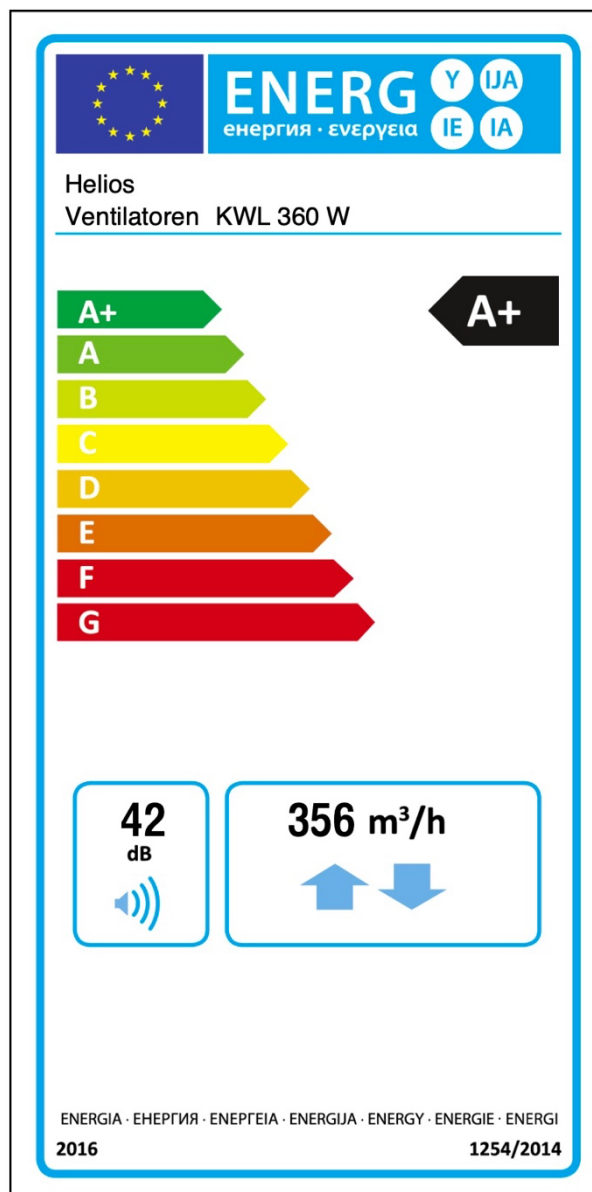

KWL 360 W
Číslo produktu:/Art.-Nr./Item No.: 40061-001

Štandard s 1 Helios snímačom v miestnosti navyše
Standard with 1 extra Helios room sensor
Standard mit 1 zusätzlichen Helios Raumfühler

Štandard (Sériové vyhotovenie)
Standard (series equipment)
Standard (Serienausrüstung)