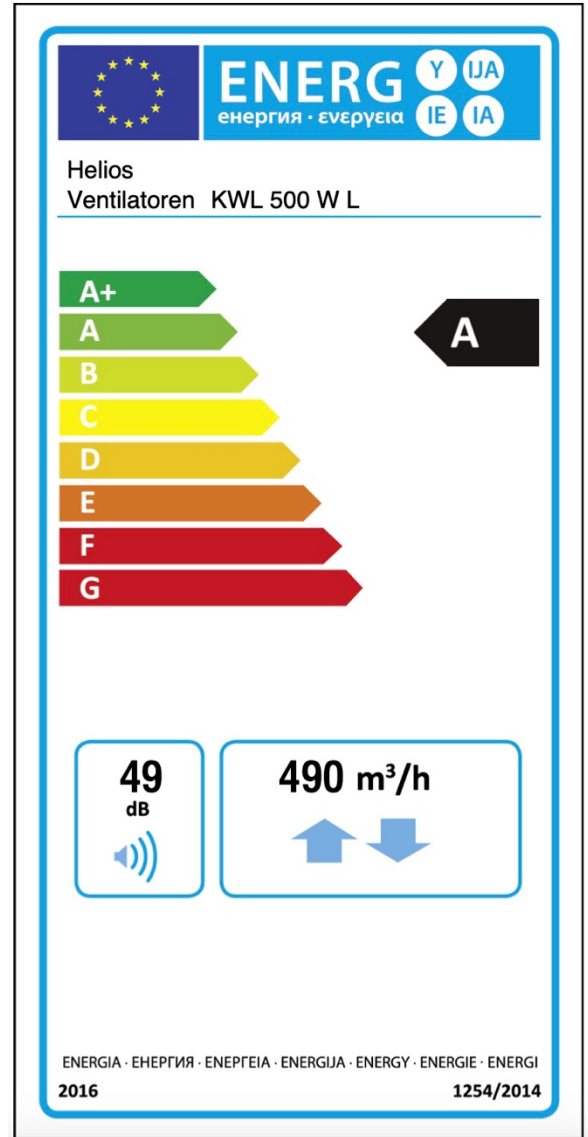

KWL 500 W L

Číslo produktu:/Art.-Nr.:/Item No.: 40054-002

Štandard (Sériové vyhotovenie)  
Standard (series equipment)  
Standard (Serienausrüstung)

Štandard s 1 Helios snímačom v miestnosti navyše  
Standard with 1 extra Helios room sensor  
Standard mit 1 zusätzlichen Helios Raumfühler