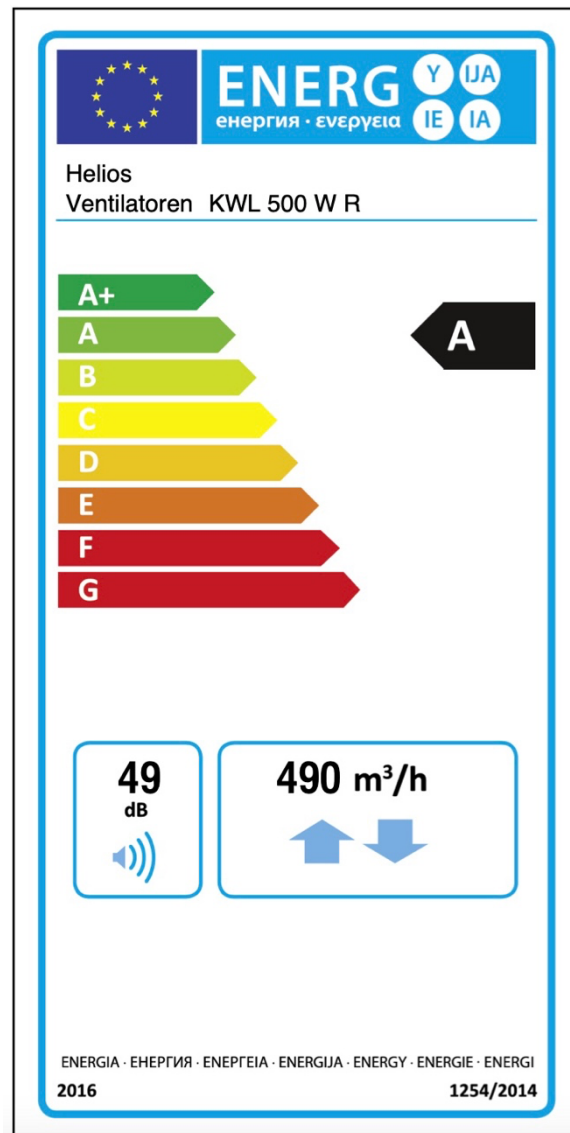

KWL 500 W R

Číslo produktu:/Art.-Nr.:/Item No.: 40053-002

Štandard (Sériové vyhotovenie)
Standard (series equipment)
Standard (Serienausrüstung)

Štandard s 1 Helios snímačom v miestnosti navyše
Standard with 1 extra Helios room sensor
Standard mit 1 zusätzlichen Helios Raumfühler