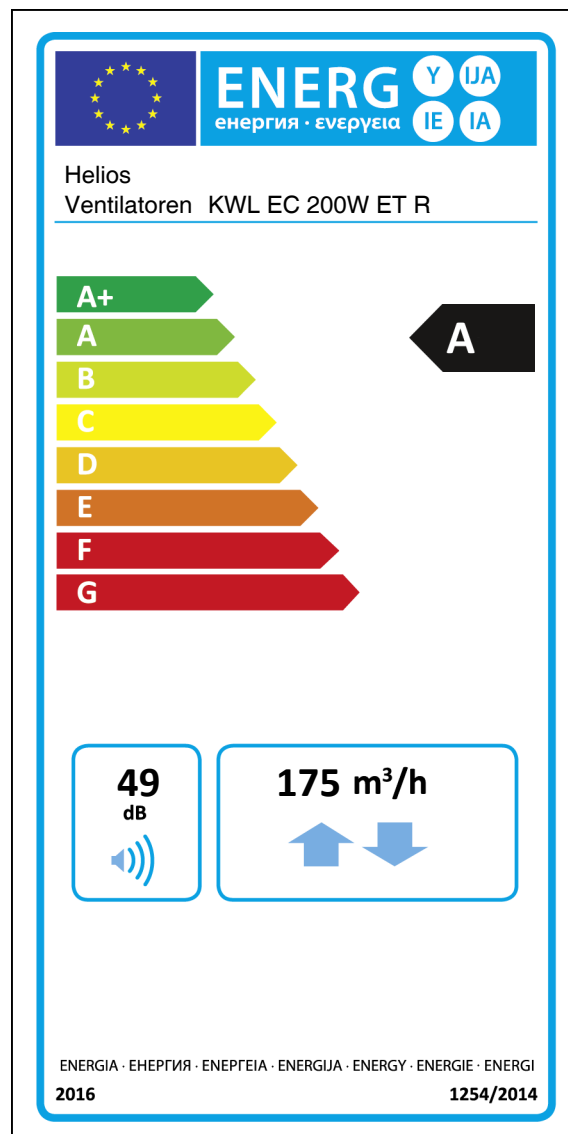

KWL EC 200W ET R

Číslo produktu:/Art.-Nr./Item No.: 4221-003

Štandard (Sériové vyhotovenie)

Standard (series equipment)

Standard (Serienausrüstung)

Štandard s 1 Helios snímačom v miestnosti navyše

Standard with 1 extra Helios room sensor

Standard mit 1 zusätzlichen Helios Raumfühler

20.01.2016