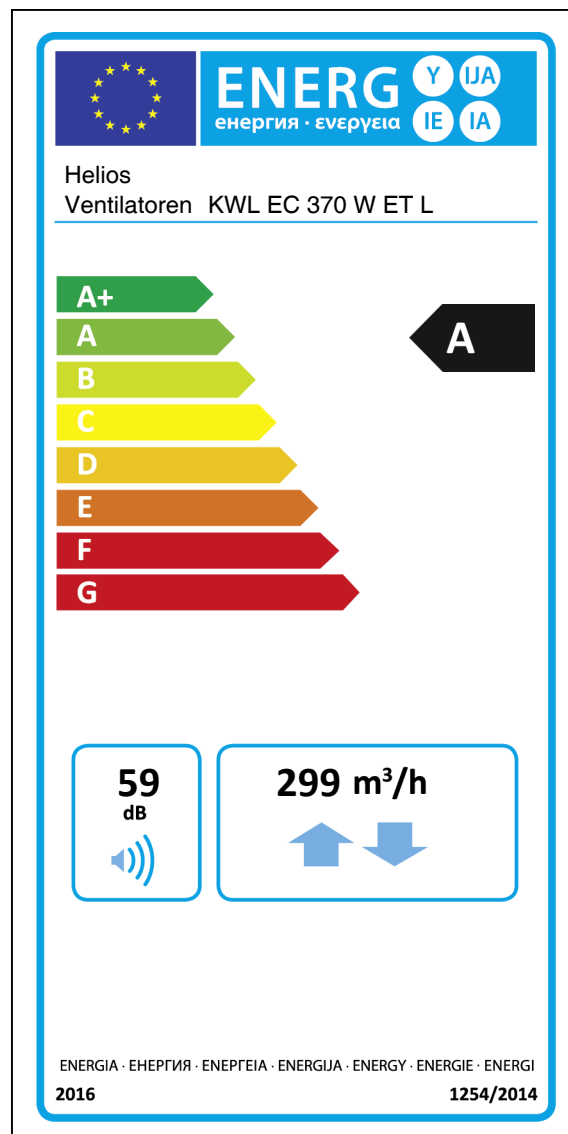

Štítok podľa EÚ 1254/2014

Label according to EU 1254/2014

Produktetikett nach EU 1254/2014

KWL EC 370 W ET L

Číslo produktu:/Art.-Nr./Item No.: 4248-002

Štandard (Sériové vyhotovenie)

Standard (series equipment)

Standard (equipment de série)

Štandard s 1 Helios snímačom v miestnosti navyše

Standard with 1 extra Helios room sensor

Standard avec 1 Helios sonde d'ambiance

20.01.2016