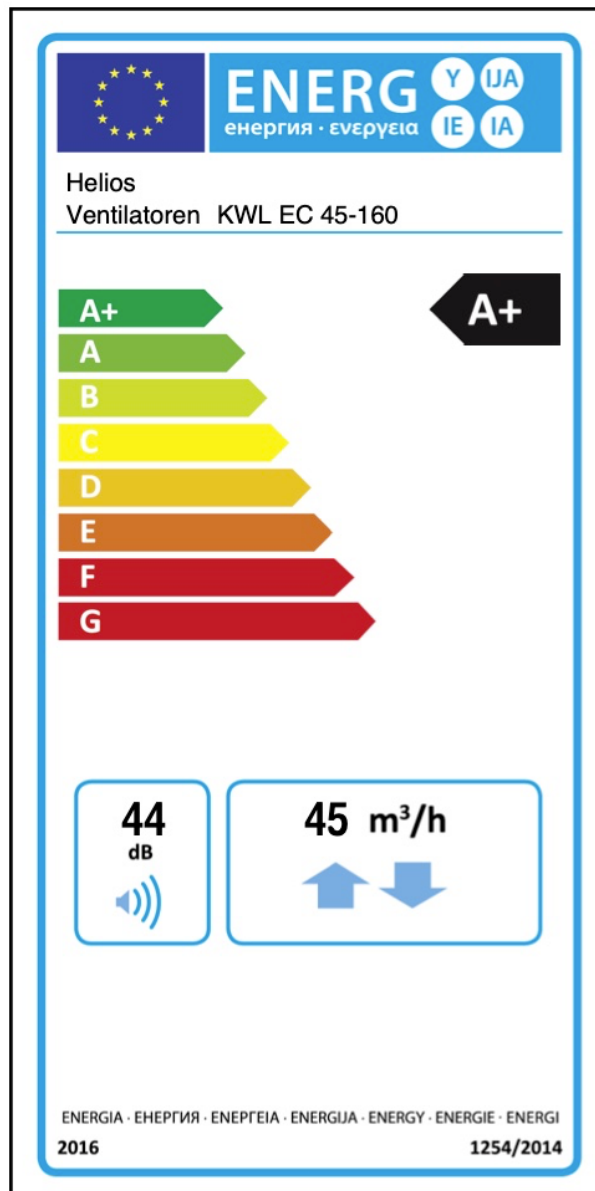

KWL EC 45-160

Číslo produktu:/Art.-Nr.:/Item No.:9361-001

Štandard s 1 Helios snímačom v miestnosti navyše  
Standard with 1 extra Helios room sensor  
Standard mit 1 zusätzlichen Helios Raumfühler

12.5.2020

KWL EC 45-160

Číslo produktu:/Art.-Nr./Item No.:9361-001

Štandard (Sériové vyhotovenie)  
Standard (series equipment)  
Standard (Serienausrüstung)

12.5.2020