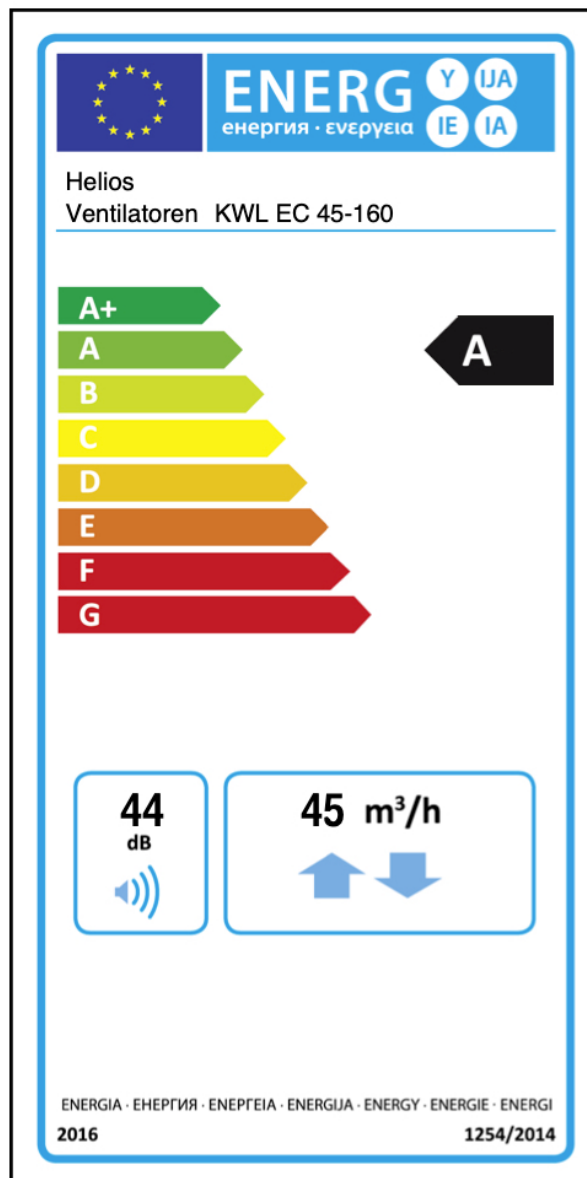

KWL EC 45-160

Číslo produktu:/Art.-Nr.:/Item No.:9361-001

Štandard s 1 Helios snímačom v miestnosti navyše  
Standard with 1 extra Helios room sensor  
Standard mit 1 zusätzlichen Helios Raumfühler

12.5.2020

KWL EC 45-160

Číslo produktu:/Art.-Nr./Item No.:9361-001

Štandard (Sériové vyhotovenie)  
Standard (series equipment)  
Standard (Serienausrüstung)

12.5.2020